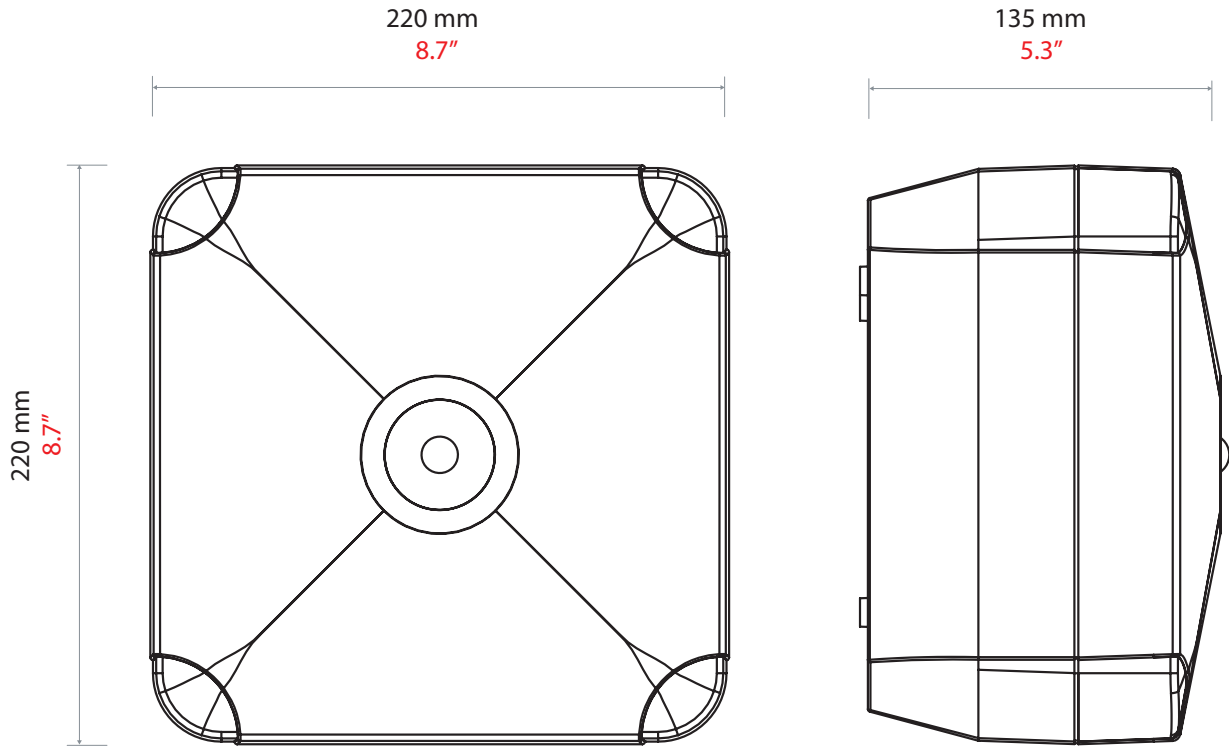

Accessoires en Artikelnummers

PROXIMITY Lange afstand lezer 313-110-NL